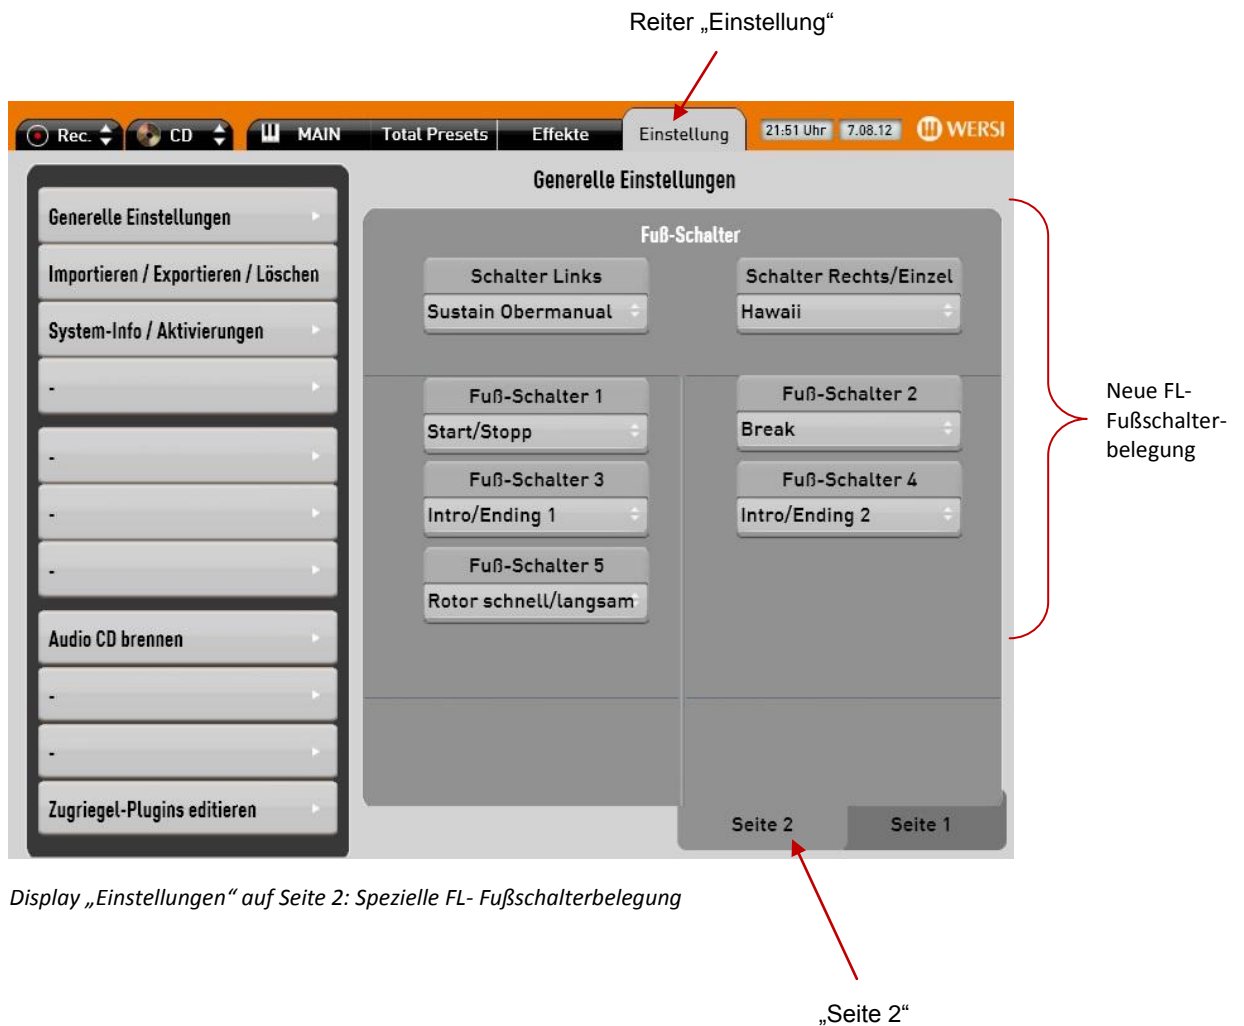

4.6. FRANZ LAMBERT- Fußschalterbelegung

Display „Einstellungen“ auf Seite 2: Spezielle FL- Fußschalterbelegung

Für die *Franz Lambert* - Presets wurde die originale Fußschalterbelegung von Franz Lambert verwendet. Diese finden Sie im Hauptbedienfeld unter dem Reiter **Einstellung** und gehen anschließend auf die **Seite 2**.

Alle *Franz Lambert* - Presets sind bereits mit der neuen Fußschalterbelegung registriert.

Weiterführende Informationen über Fußschalterfunktionen und deren Änderung finden Sie im PEGASUS WING- Bedienungshandbuch unter Kap. 12.1.6 *Fuß- Schalter- Funktionen*.