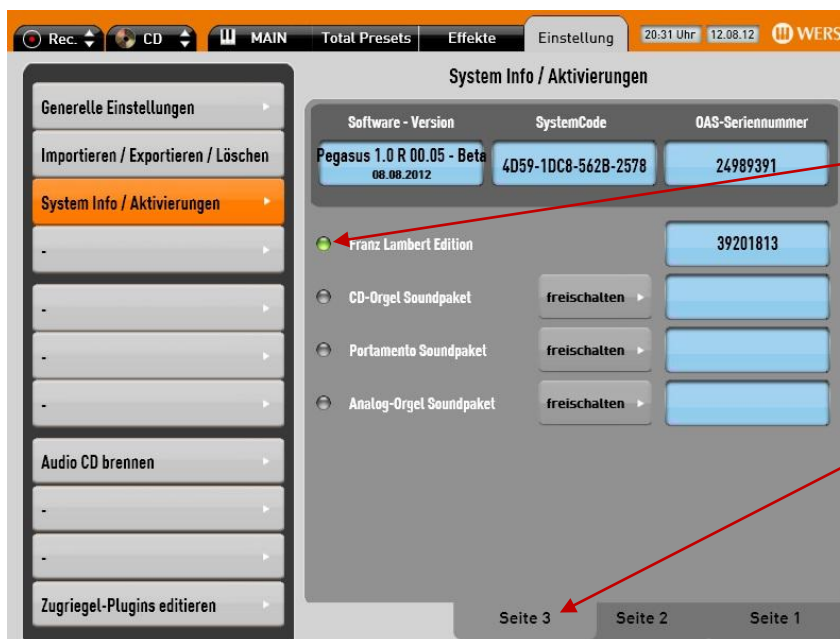

Ihr WERSI Team

3. Freischalten der Erweiterung

Beim Kauf der neuen Software-Erweiterung haben Sie bereits telefonisch oder schriftlich einen Freischalt-Code erhalten. Dieser Freischalt-Code ist speziell für Ihr Instrument bestimmt. Sollten Sie den Freischalt-Code bislang noch nicht erhalten haben, so wenden Sie sich unter Angabe der SystemCode- Nummer an den WERSI- Service (siehe Kap. 6), bei der Sie die Erweiterung bestellt haben.

1. Nachdem Sie die aktuelle PEGASUS WING-Software „V2.0 R 00.01“ installiert haben, starten Sie Ihr Instrument und drücken auf der Displayschaltfläche den Button **EINSTELLUNG**.
2. Drücken Sie anschließend die Displayschaltfläche **System Info/Aktivierungen**. Es erscheint nachfolgendes Display, auf dem Sie alle Freischaltungen auf Ihrem Instrument sehen können.